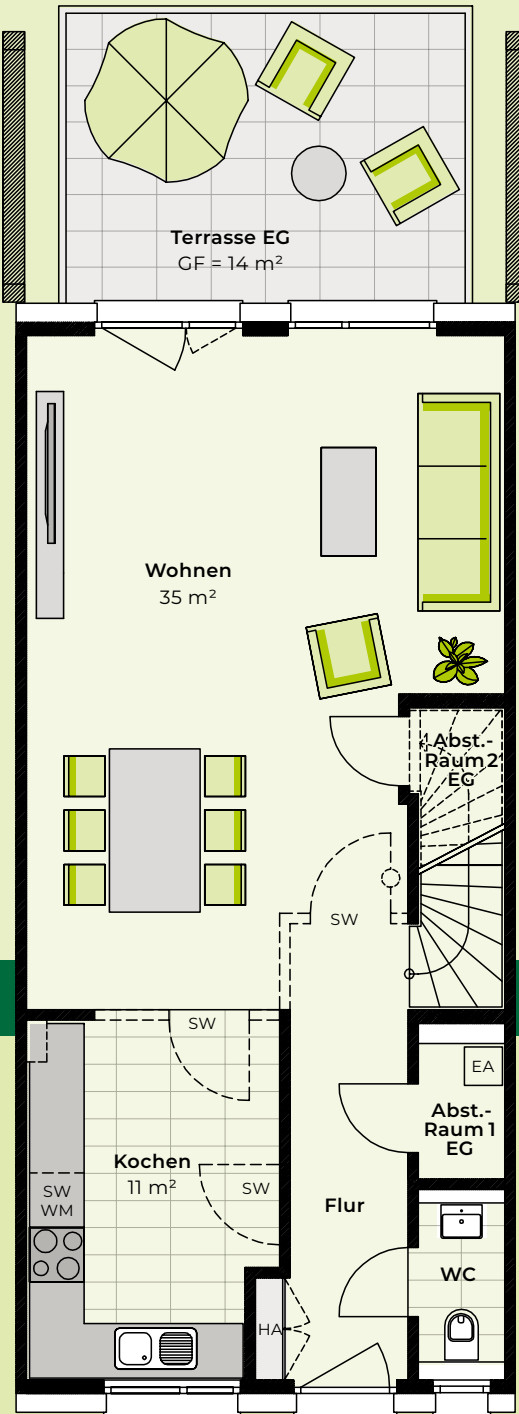

 **Elstar**

Ein Projekt der INTERHOMES AG

- Reihemittelhaus mit 160 m<sup>2</sup> Wohnfläche
- 4-6 Zimmer
- Familienfreundliche Grundrisse
- Großzügiger Wohn-/Essbereich
- Viele Abstellmöglichkeiten
- Zweites Bad im Dachgeschoss möglich
- Elektrische Rollläden
- Fußbodenheizung
- Dezentrale Lüftungsanlage mit Wärmerückgewinnung
- Photovoltaik-Anlage
- Sonnige Terrassen im Erd- und Dachgeschoss
- Gartenhaus
- Oberboden und Rollrasen
- Realteilung der Grundstücke

Vielfältige Gestaltungsmöglichkeiten für jede Lebenssituation

Erdgeschoss

Obergeschoss Standard

Obergeschoss Alternative

Dachgeschoss Standard

Dachgeschoss Alternative

GF = Grundfläche      WP = Wärmepumpe  
 HA = Hausanschluss    HW = Hydraulische Weiche  
 SW = Sonderwunsch    TR = Trockner  
 EA = Enthärtungsanlage    WM = Waschmaschine  
 SP = Speicher