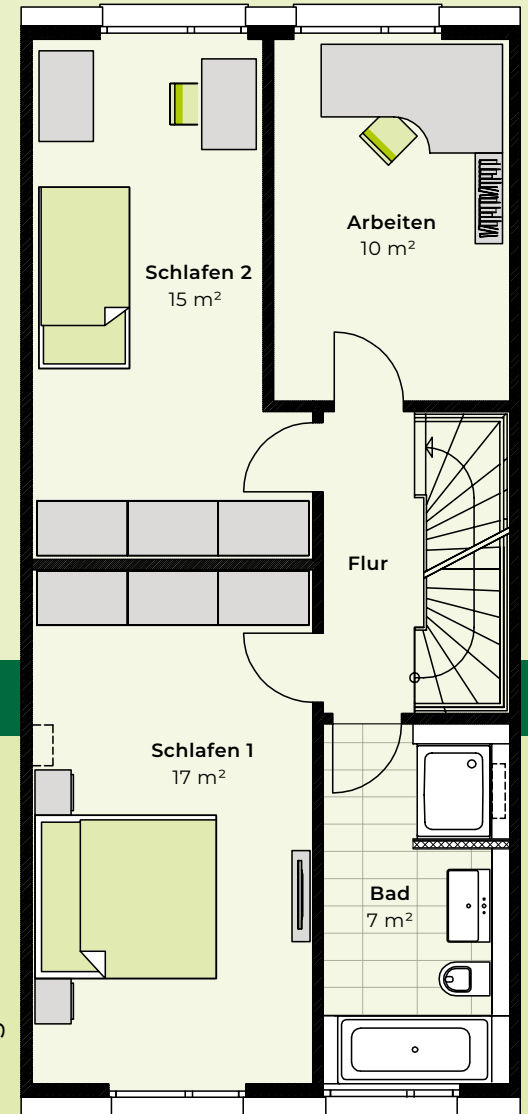

 **Elstar**

Ein Projekt der INTERHOMES AG

- Reihemittelhaus mit 160 m<sup>2</sup> Wohnfläche
- 4-6 Zimmer
- Familienfreundliche Grundrisse
- Großzügiger Wohn-/Essbereich
- Viele Abstellmöglichkeiten
- Zweites Bad im Dachgeschoss möglich
- Elektrische Rollläden
- Fußbodenheizung
- Dezentrale Lüftungsanlage mit Wärmerückgewinnung
- Photovoltaik-Anlage
- Sonnige Terrassen im Erd- und Dachgeschoss
- Gartenhaus
- Oberboden und Rollrasen
- Realteilung der Grundstücke

Vielfältige Gestaltungsmöglichkeiten für jede Lebenssituation

Erdgeschoss

Obergeschoss Standard

Obergeschoss Alternative

Dachgeschoss Standard

Dachgeschoss Alternative

GF = Grundfläche      WP = Wärmepumpe  
 HA = Hausanschluss    HW = Hydraulische Weiche  
 SW = Sonderwunsch    TR = Trockner  
 EA = Enthärtungsanlage    WM = Waschmaschine  
 SP = Speicher