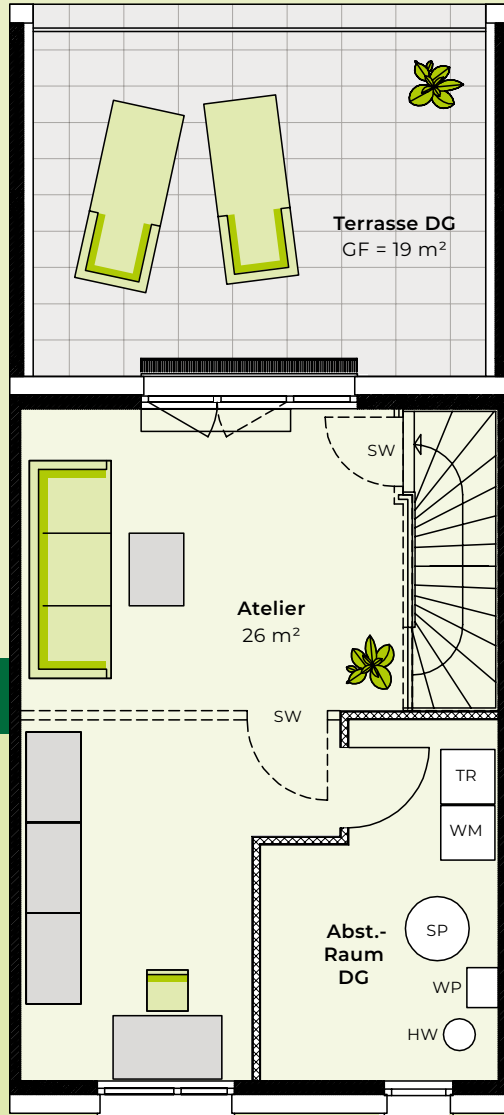

 **Elstar**

Ein Projekt der INTERHOMES AG

- Reihemittelhaus mit 160 m<sup>2</sup> Wohnfläche
- 4-6 Zimmer
- Familienfreundliche Grundrisse
- Großzügiger Wohn-/Essbereich
- Viele Abstellmöglichkeiten
- Zweites Bad im Dachgeschoss möglich
- Elektrische Rollläden
- Fußbodenheizung
- Dezentrale Lüftungsanlage mit Wärmerückgewinnung
- Photovoltaik-Anlage
- Sonnige Terrassen im Erd- und Dachgeschoss
- Gartenhaus
- Oberboden und Rollrasen
- Realteilung der Grundstücke

Vielfältige Gestaltungsmöglichkeiten für jede Lebenssituation

Erdgeschoss

Obergeschoss Standard

Obergeschoss Alternative

Dachgeschoss Standard

Dachgeschoss Alternative

GF = Grundfläche      WP = Wärmepumpe  
 HA = Hausanschluss    HW = Hydraulische Weiche  
 SW = Sonderwunsch    TR = Trockner  
 EA = Enthärtungsanlage    WM = Waschmaschine  
 SP = Speicher