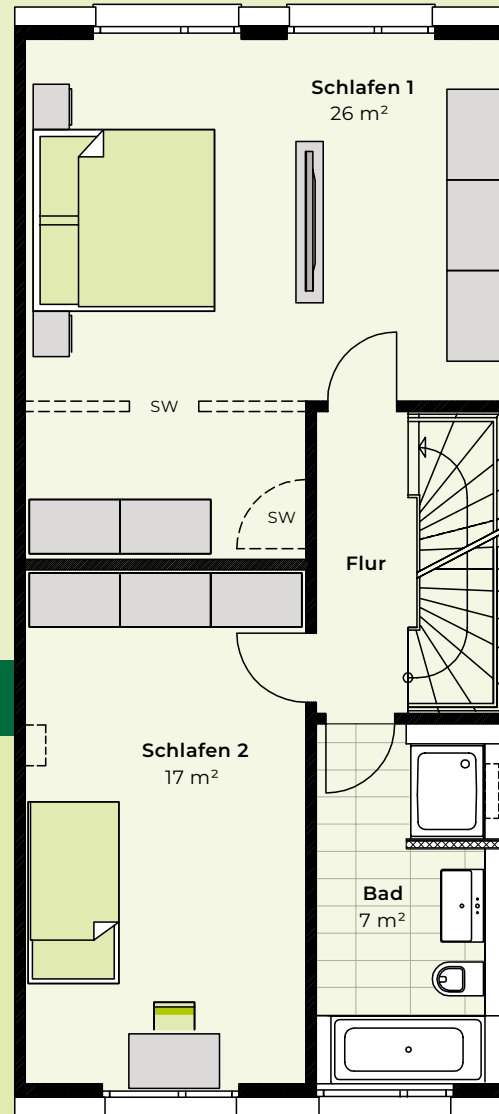

 **Elstar**

Ein Projekt der INTERHOMES AG

- Reihemittelhaus mit 160 m<sup>2</sup> Wohnfläche
- 4-6 Zimmer
- Familienfreundliche Grundrisse
- Großzügiger Wohn-/Essbereich
- Viele Abstellmöglichkeiten
- Zweites Bad im Dachgeschoss möglich
- Elektrische Rollläden
- Fußbodenheizung
- Dezentrale Lüftungsanlage mit Wärmerückgewinnung
- Photovoltaik-Anlage
- Sonnige Terrassen im Erd- und Dachgeschoss
- Gartenhaus
- Oberboden und Rollrasen
- Realteilung der Grundstücke

Vielfältige Gestaltungsmöglichkeiten für jede Lebenssituation

Erdgeschoss

Obergeschoss Standard

Obergeschoss Alternative

Dachgeschoss Standard

Dachgeschoss Alternative

GF = Grundfläche      WP = Wärmepumpe  
 HA = Hausanschluss    HW = Hydraulische Weiche  
 SW = Sonderwunsch    TR = Trockner  
 EA = Enthärtungsanlage    WM = Waschmaschine  
 SP = Speicher