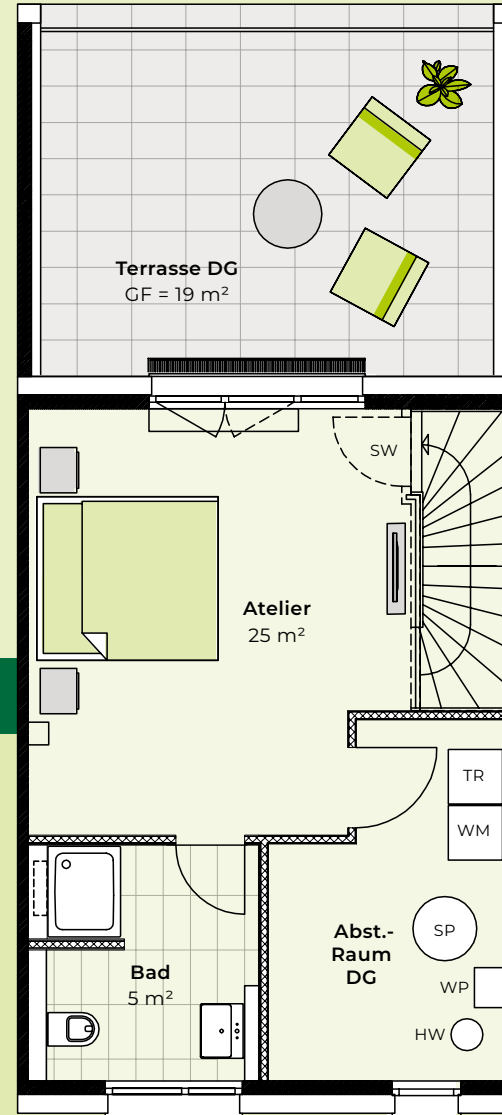

 **Elstar**

Ein Projekt der INTERHOMES AG

- Reihemittelhaus mit 160 m<sup>2</sup> Wohnfläche
- 4-6 Zimmer
- Familienfreundliche Grundrisse
- Großzügiger Wohn-/Essbereich
- Viele Abstellmöglichkeiten
- Zweites Bad im Dachgeschoss möglich
- Elektrische Rollläden
- Fußbodenheizung
- Dezentrale Lüftungsanlage mit Wärmerückgewinnung
- Photovoltaik-Anlage
- Sonnige Terrassen im Erd- und Dachgeschoss
- Gartenhaus
- Oberboden und Rollrasen
- Realteilung der Grundstücke

Vielfältige Gestaltungsmöglichkeiten für jede Lebenssituation

Erdgeschoss

Obergeschoss Standard

Obergeschoss Alternative

Dachgeschoss Standard

Dachgeschoss Alternative

GF = Grundfläche      WP = Wärmepumpe  
 HA = Hausanschluss    HW = Hydraulische Weiche  
 SW = Sonderwunsch    TR = Trockner  
 EA = Enthärtungsanlage    WM = Waschmaschine  
 SP = Speicher