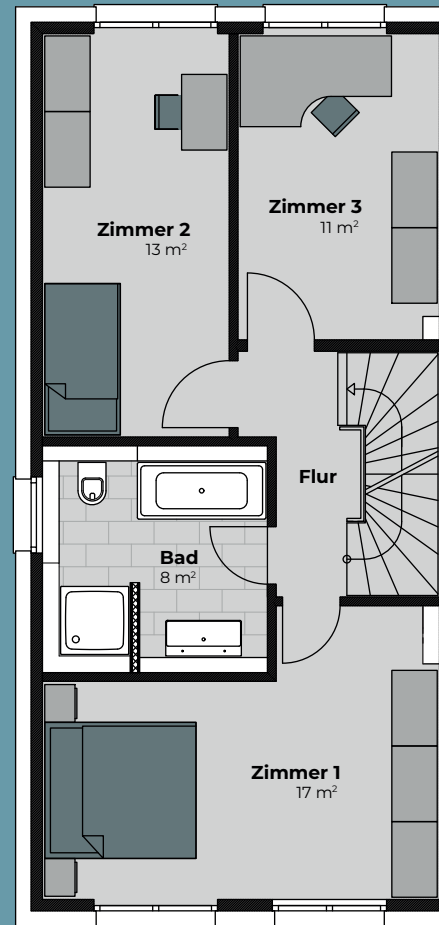

Am Feldbach

Reihenendhaus Granit
ohne Keller

Reihenendhaus Granit - ohne Keller

- Ca. 154 m² Wohnfläche
- 4-5 Zimmer
- Große Küche
- Wahlweise separater Ankleidebereich im Schlafzimmer
- Großzügiges Atelier im Dachgeschoss
- Viele Abstellflächen

Erdgeschoss

Obergeschoss Standard

Obergeschoss Alternative

SW = Sonderwunsch TR = Trockner TH = Therme ET = Einschubtreppe
 WM = Waschmaschine AR = Abstellraum GF = Grundfläche HA = Hausanschluss

Prospektunterlagen geben den Eindruck des Künstlers wieder und sind keine Vertragsunterlagen. Maßangaben sind unverbindlich. Zeichnungen ohne Maßstab. Alle m²-Angaben sind gerundet. Technische Änderungen vorbehalten.