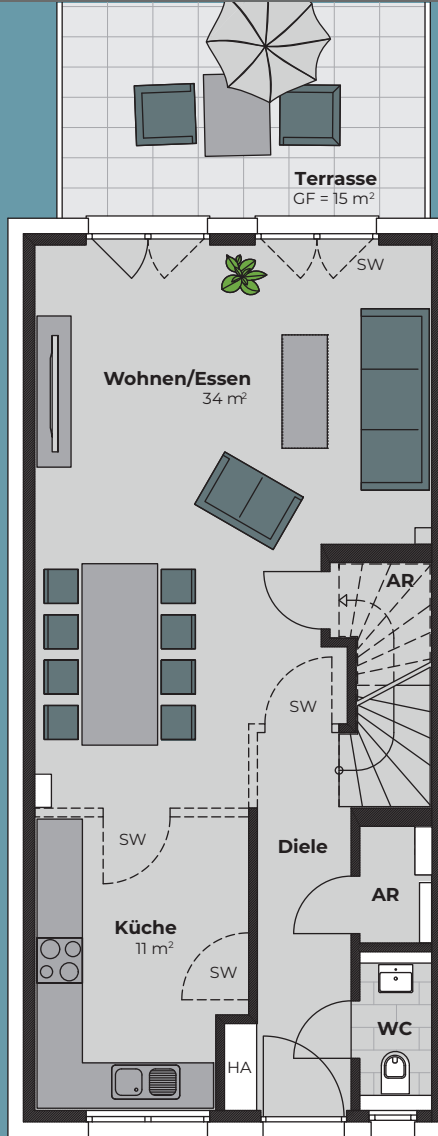

Am Feldbach

Reihenendhaus Granit
ohne Keller

Reihenendhaus Granit - ohne Keller

- Ca. 154 m² Wohnfläche
- 4-5 Zimmer
- Große Küche
- Wahlweise separater Ankleidebereich im Schlafzimmer
- Großzügiges Atelier im Dachgeschoss
- Viele Abstellflächen

Erdgeschoss

Obergeschoss Standard

Obergeschoss Alternative

SW = Sonderwunsch TR = Trockner TH = Therme ET = Einschubtreppe
 WM = Waschmaschine AR = Abstellraum GF = Grundfläche HA = Hausanschluss

Prospektunterlagen geben den Eindruck des Künstlers wieder und sind keine Vertragsunterlagen. Maßangaben sind unverbindlich. Zeichnungen ohne Maßstab. Alle m²-Angaben sind gerundet. Technische Änderungen vorbehalten.

Bildnachweise:
 © Schwarz Photography

Maßgeblich für die Bauausführung sind die Baubeschreibung und die Vertragsunterlagen.

Dachgeschoss Standard

Dachgeschoss Alternative

Entgegen der Abbildung werden die Reihenendhäuser mit einer Garage ausgeführt.