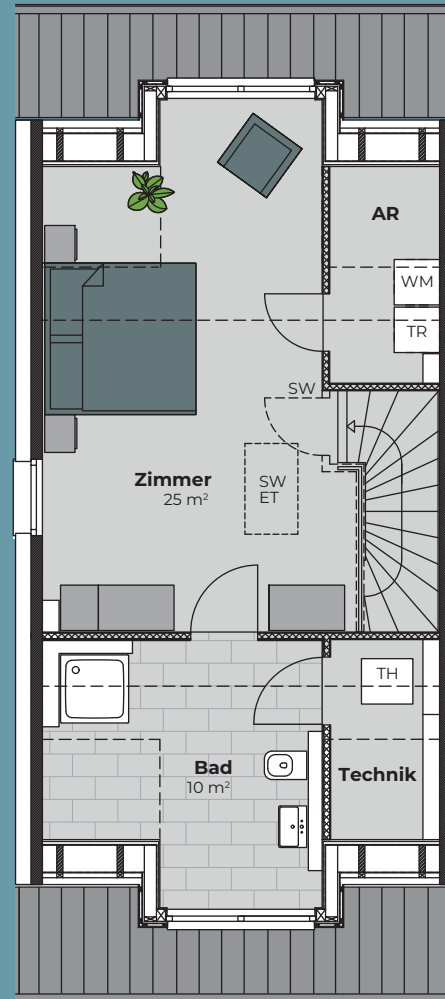

Am Feldbach

Reihenendhaus Granit
ohne Keller

Reihenendhaus Granit - ohne Keller

- Ca. 154 m² Wohnfläche
- 4-5 Zimmer
- Große Küche
- Wahlweise separater Ankleidebereich im Schlafzimmer
- Großzügiges Atelier im Dachgeschoss
- Viele Abstellflächen

Erdgeschoss

Obergeschoss Standard

Obergeschoss Alternative

SW = Sonderwunsch TR = Trockner TH = Therme ET = Einschubtreppe
 WM = Waschmaschine AR = Abstellraum GF = Grundfläche HA = Hausanschluss

Prospektunterlagen geben den Eindruck des Künstlers wieder und sind keine Vertragsunterlagen. Maßangaben sind unverbindlich. Zeichnungen ohne Maßstab. Alle m²-Angaben sind gerundet. Technische Änderungen vorbehalten.

Bildnachweise:
 © Schwarz Photography

Maßgeblich für die Bauausführung sind die Baubeschreibung und die Vertragsunterlagen.

Dachgeschoss Standard

Dachgeschoss Alternative

Entgegen der Abbildung werden die Reihenendhäuser mit einer Garage ausgeführt.