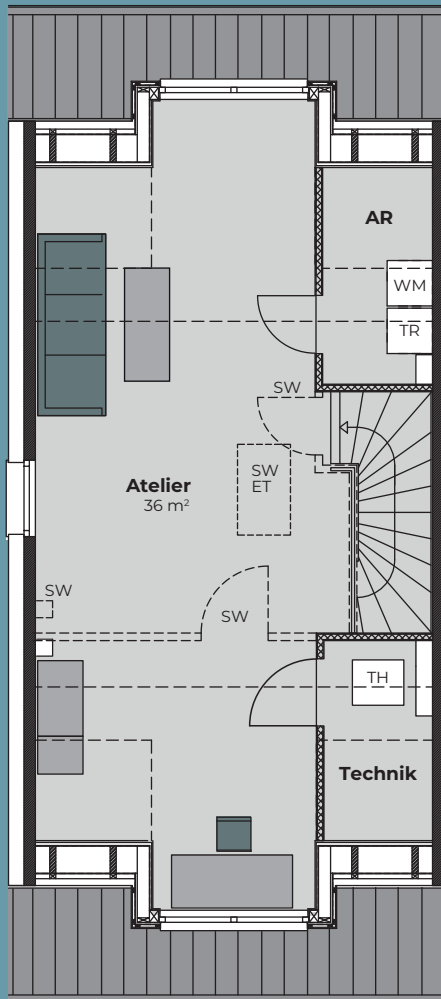

Am Feldbach

Reihenendhaus Granit
ohne Keller

Reihenendhaus Granit - ohne Keller

- Ca. 154 m² Wohnfläche
- 4-5 Zimmer
- Große Küche
- Wahlweise separater Ankleidebereich im Schlafzimmer
- Großzügiges Atelier im Dachgeschoss
- Viele Abstellflächen

Erdgeschoss

Obergeschoss Standard

Obergeschoss Alternative

SW = Sonderwunsch TR = Trockner TH = Therme ET = Einschubtreppe
 WM = Waschmaschine AR = Abstellraum GF = Grundfläche HA = Hausanschluss

Prospektunterlagen geben den Eindruck des Künstlers wieder und sind keine Vertragsunterlagen. Maßangaben sind unverbindlich. Zeichnungen ohne Maßstab. Alle m²-Angaben sind gerundet. Technische Änderungen vorbehalten.

Bildnachweise:
 © Schwarz Photography

Maßgeblich für die Bauausführung sind die Baubeschreibung und die Vertragsunterlagen.

Dachgeschoss Standard

Dachgeschoss Alternative

Entgegen der Abbildung werden die Reihenendhäuser mit einer Garage ausgeführt.