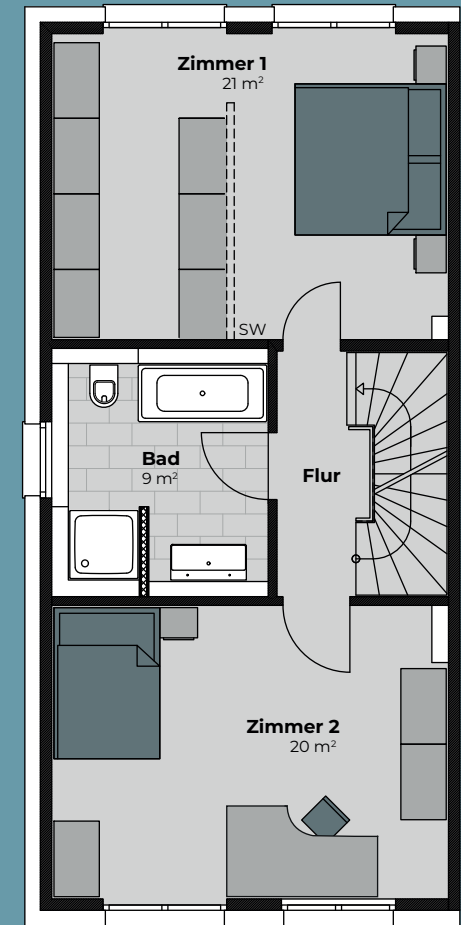

Am Feldbach

Reihenendhaus Granit
ohne Keller

Reihenendhaus Granit - ohne Keller

- Ca. 154 m² Wohnfläche
- 4-5 Zimmer
- Große Küche
- Wahlweise separater Ankleidebereich im Schlafzimmer
- Großzügiges Atelier im Dachgeschoss
- Viele Abstellflächen

Erdgeschoss

Obergeschoss Standard

Obergeschoss Alternative

SW = Sonderwunsch TR = Trockner TH = Therme ET = Einschubtreppe
 WM = Waschmaschine AR = Abstellraum GF = Grundfläche HA = Hausanschluss

Prospektunterlagen geben den Eindruck des Künstlers wieder und sind keine Vertragsunterlagen. Maßangaben sind unverbindlich. Zeichnungen ohne Maßstab. Alle m²-Angaben sind gerundet. Technische Änderungen vorbehalten.